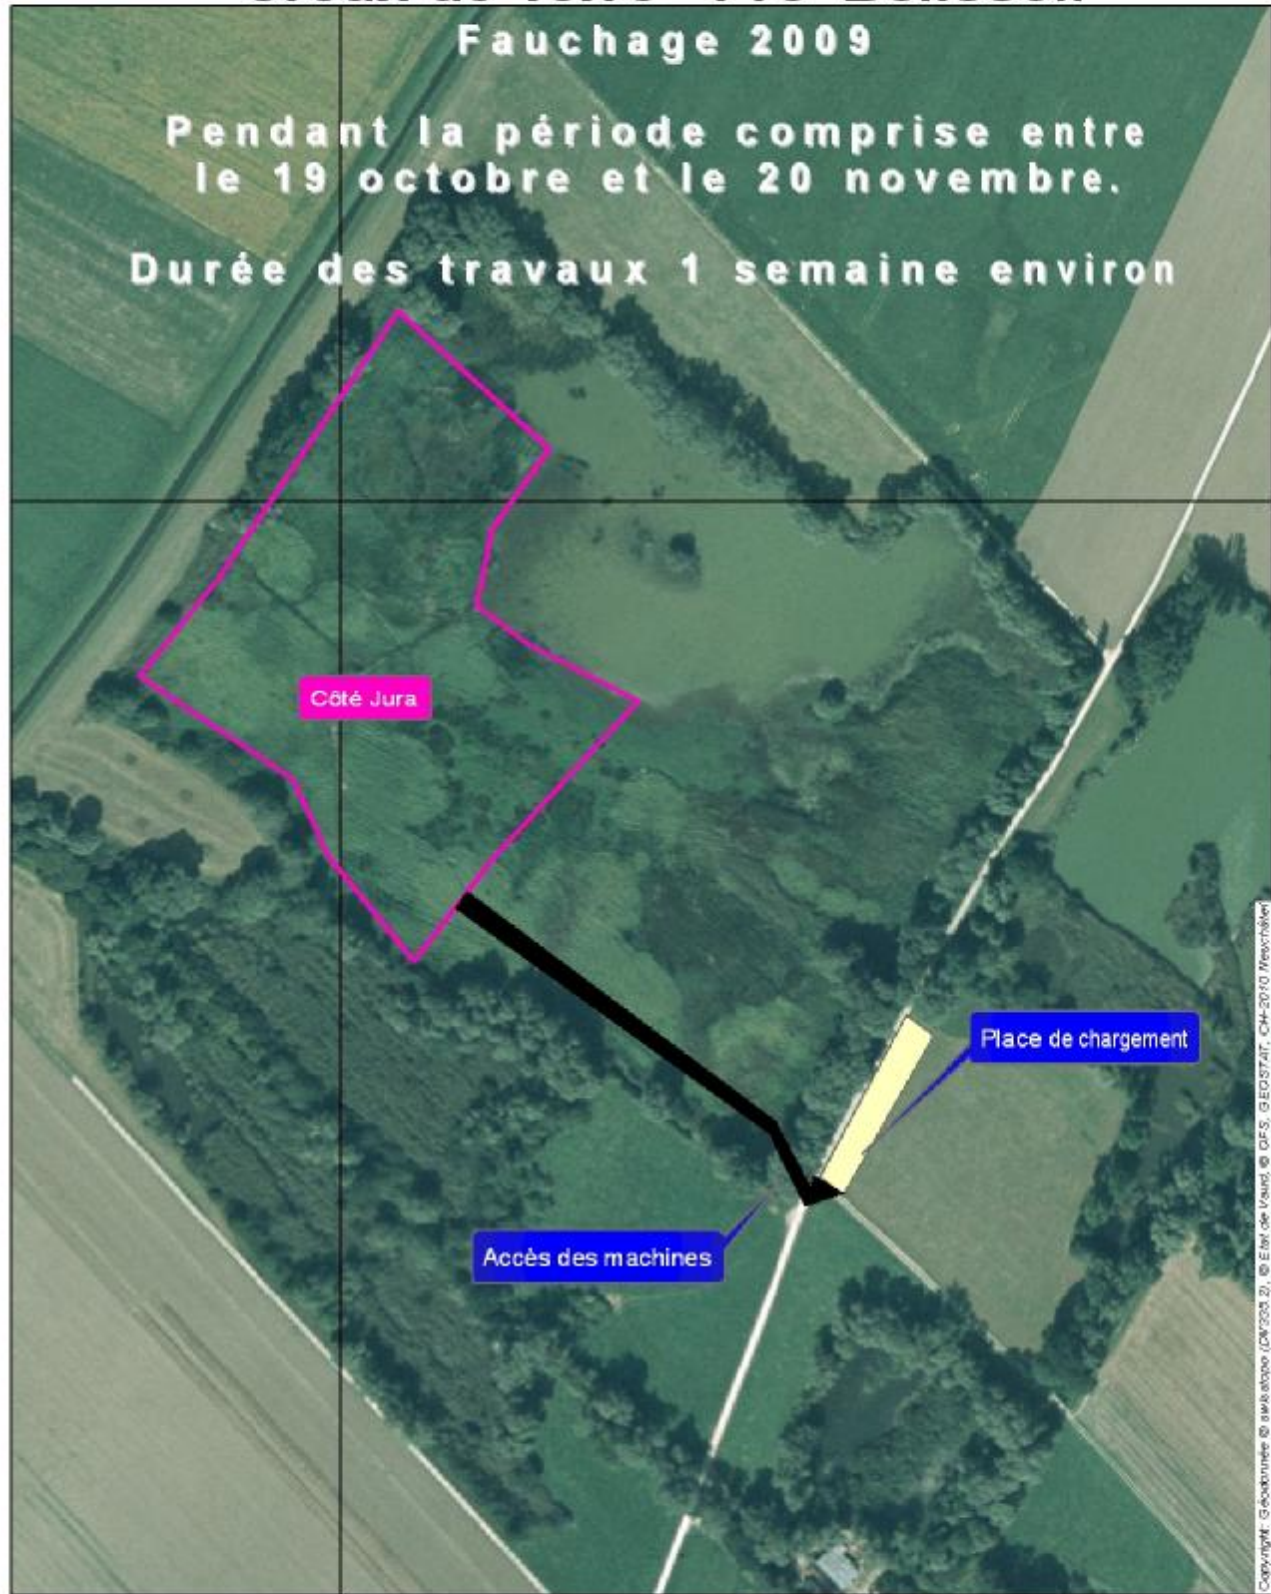

Chavornay - Réserve naturelle des Creux de Terre - Pré Bélisson

Centre de conservation de la faune et de la nature - D. Iseli

Echelle : 1:3'000

Date : 1 septembre 2009